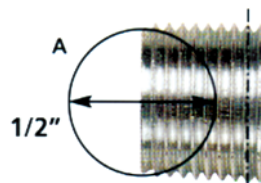

GRANDEUR
NATURE

- FILETAGE : partie fileté mâle
- TARAUDAGE : partie fileté femelle
- Ces produits sont à filetage et taraudage coniques.

▶ **VOIR RUBAN TEFLON
POUR ÉTANCHER LES FILETS**
P.261

BOUCHON MÂLE

FILETAGE 1/4"

290 G 1

1/2"

290 G 3

3/4"

290 G 4**MANCHON**

TARAUDAGE 1/4"

270 G 1